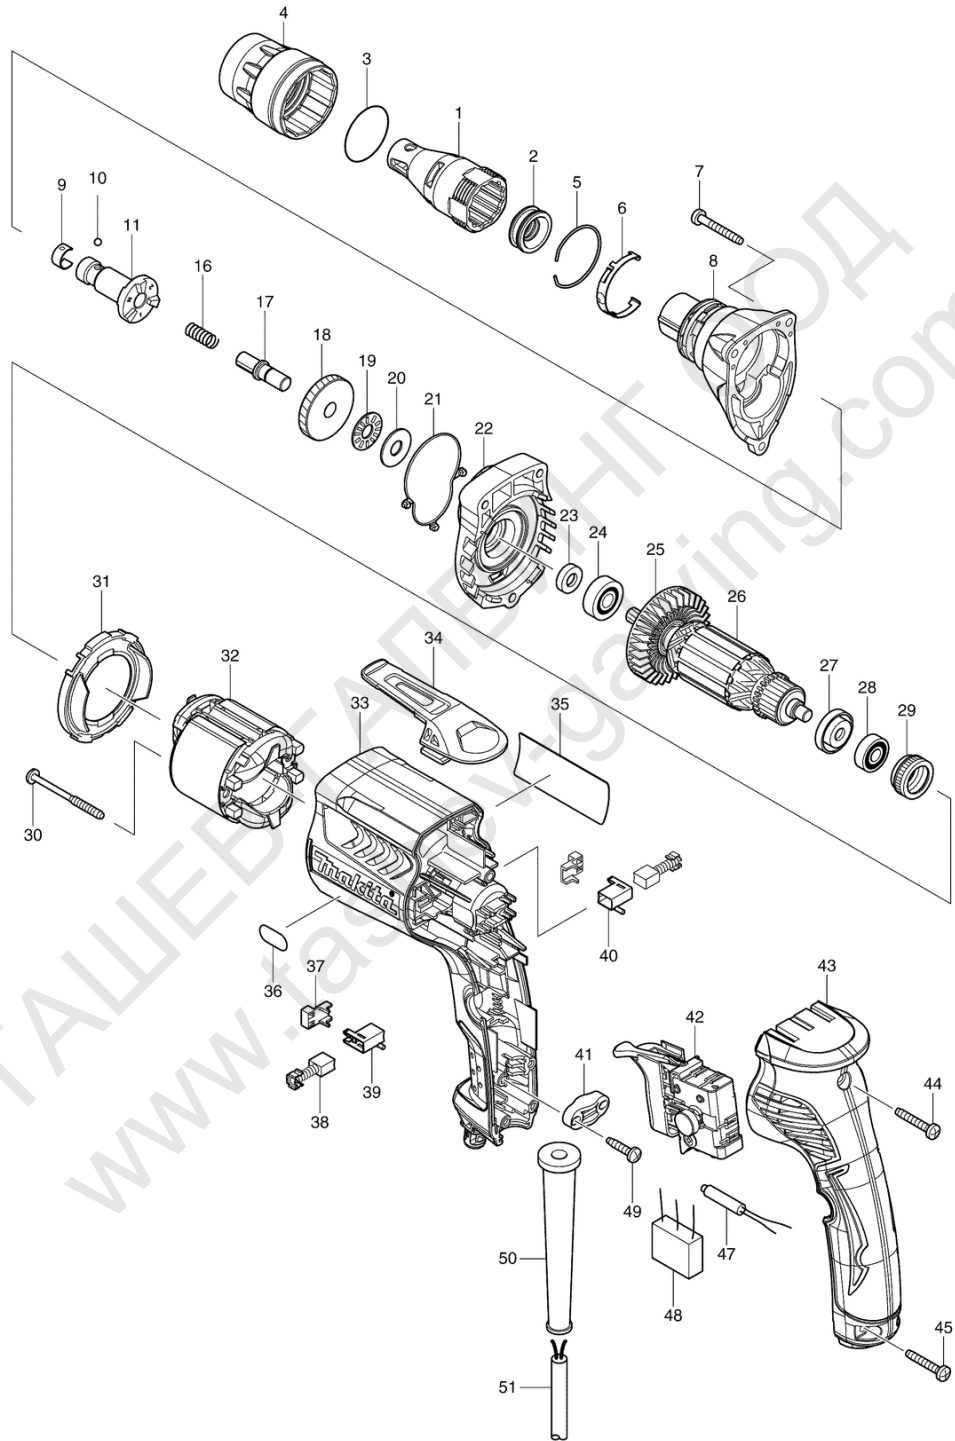

Makita Service Information / Model: FS4000

POS	Bestell-Nr.	Artikelbeschreibung	Stk.
1	158875-2	TIEFENANSCHLAG FS2300-6300	1
2	424163-2	STAUBDICHTUNGSHÜL FS2300-6300	1
3	424235-3	Dichtungsring FS2300-6300	1
4	450881-6	FIXIERRING FS2300-6300	1
5	233974-2	RINGFEDER 33 FS2300-6300	1
6	232245-4	BLATTFEDER BFS440/450	1
7	266361-0	SELBSTSCHNEID. SCHRAUBE FS2300	3
8	158883-3	GETRIEBE KPL. FS4000	1
9	232050-9	BLATTFEDER FS2300-6300	1
10	216001-0	STAHLKUGEL 3.5	1
11	324983-3	SPINDEL kpl. FS4000	1
16	233126-5	DRUCKFEDER 6 6832/6822	1
17	268229-6	STIFT 8 FS4000	1
18	226687-2	ZAHNRAD FS4000	1
19	216415-3	DRUCKNADELLAGER 821 6823-26	1
20	216212-7	SCHEIBE 821 6823/24/25/26	1
21	424162-4	DICHTUNGSRING FS2300-6300	1
22	158874-4	GETRIEBEGEHÄUSED. FS2300-6300	1
23	451099-2	RING 7 FS2300-6300	1
24	210007-0	KUGELLAGER 608VV 210007-0	1
25	240083-0	LÜFTERRAD 52 HR1830/F	1
26	515759-1	Anker 240V FS4300	1
26		*** INC. 23-25,27,28	
27	681636-0	ISOLIERSCHEIBE FS2300-6300	1
28	210062-2	KUGELLAGER 607ZZ MT601/952/953	1
29	421868-5	LABYRINTH-GUMMIRING 9554-95/G	1
30	266467-4	SCHRAUBE M4x50 FS2300-6300	2
31	450880-8	LUFTABLEITPLATTE FS2300-6300	1
32	633693-4	FELD 220-240V FS2300-6300	1
33	450885-8	MOTORGEHÄUSE FS2300-6300	1
34	162272-6	EINHÄNGECLIP FS2300-6300	1
35	866602-0	TYPENSCHILD FS4000	1
36	808575-1	ETIKETTE FS4300	1
37	689111-0	DISTANZPLATTE HR2020-2450/F/T	2
38	191962-4	KOHLNEN CB-419(CB-406/407)hp164	1
39	643948-9	KOHLNENHALTER DP4001/DP4003	1
40	643951-0	KOHLNENHALTER DP4001/DP4003	1
41	687124-5	KABELKLEMMPLATTE RP0900	1
42	650614-1	SCHALTER FS2300-6300	1
43	158878-6	GRIFFSCHALE FS2300-6300	1